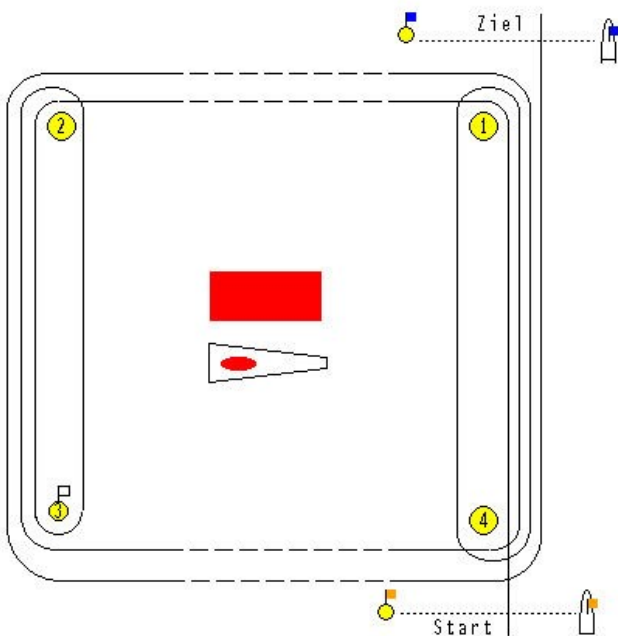

Kurs 1

offene Klasse

Klassenflaggen
(Einsatz ab 5 gemeldete Boote)

Start - 1 - 2 - 3 - 2 - 3 - 4 - 1 - 4 ->
> 1 - 2 - 3 - 4 - Ziel

Kurs 2

Wind

Wind

Start - 1 - ws - Gate(2-2) -
1 - ws - Gate(2-2) -
1 - ws - Gate(2-2) -
1 - ws - Gate(2-2) - Ziel

 WS = Ablauftonne = wahlweise

Kurs 3

Start - 1 - 2 - 3 -
1 - 3 - 1 - 2 - 3 - Ziel