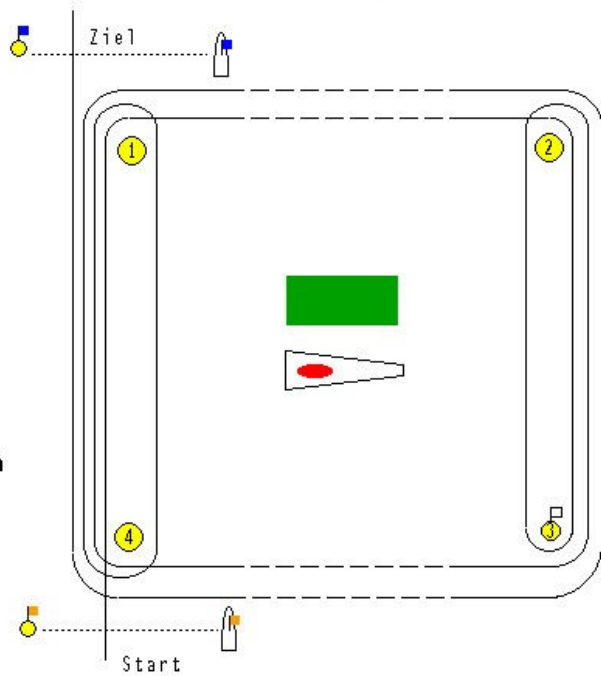

Kurs 1

offene Klasse

Klassenflaggen
(Einsatz ab 5 gemeldete Boote)

Start - 1 - 2 - 3 - 2 - 3 - 4 - 1 - 4 ->
> 1 - 2 - 3 - 4 - Ziel

Kurs 2

Wind

Wind

Start - 1 - ws - Gate(2-2) -
1 - ws - Gate(2-2) -
1 - ws - Gate(2-2) -
1 - ws - Gate(2-2) - Ziel

 WS = Ablauftonne = wahlweise

Kurs 3

Start - 1 - 2 - 3 -
1 - 3 - 1 - 2 - 3 - Ziel